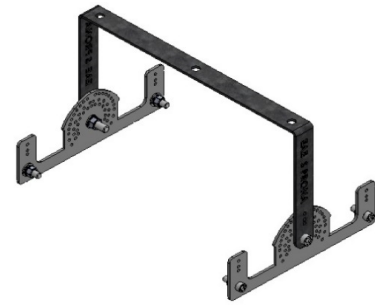

## Suspension Set

Order Code : 3126254  
Product Code : SPR UCLU SEPET ASKI TK

Triple Swivel Bracket

Order Code : 3126249  
Product Code : SPR IKILI PROJEKTR ASKI TK

Double Projector Hanger Set

Order Code : 3126253  
Product Code : SPR UCLU PROJEKTR ASKI TK