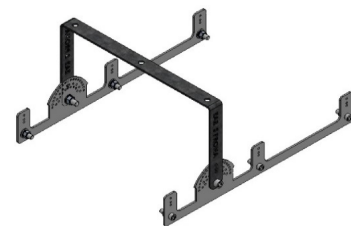

## Suspension Set

Order Code : 3126254  
Product Code : SPR UCLU SEPET ASKI TK

Triple Swivel Bracket

Order Code : 3126249  
Product Code : SPR IKILI PROJEKTR ASKI TK

Double Projector Hanger Set

Order Code : 3126253  
Product Code : SPR UCLU PROJEKTR ASKI TK